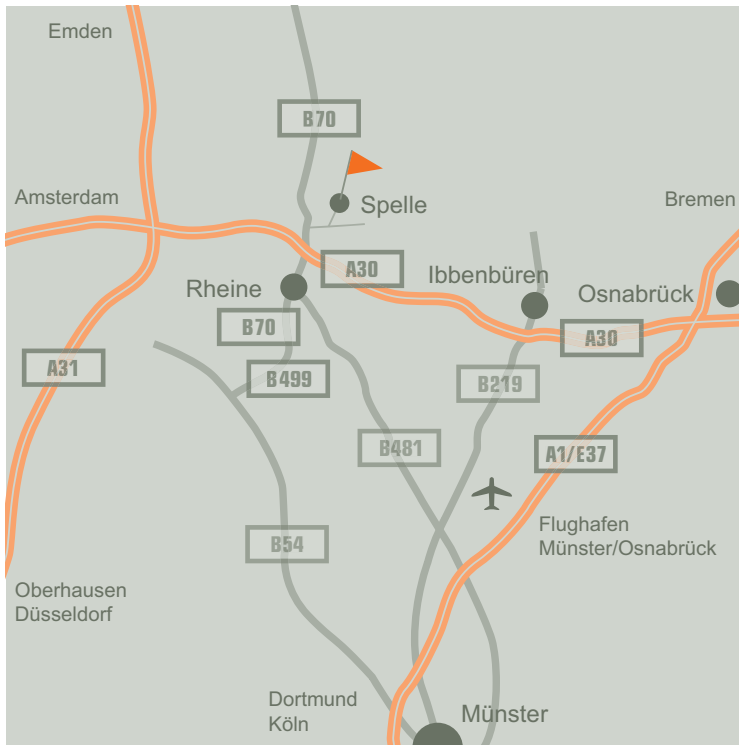

ANFAHRT

S&L Energie-Projekte GmbH
August-Storm-Straße 6
D-48480 Spelle (Germany)
Fon: +49 5977 9245-0
Email: info@sl-energie.de
www.sl-energie.de

Sie finden unsere Geschäftsräume im Gebäude der Firma A. Storm. Bitte melden Sie sich dort am Empfang.

WEGBESCHREIBUNG:

- BAB A30, Abfahrt Rheine Nord.
- Hier auf die B70 in Fahrtrichtung Lingen.
- Nach 3,0 km (direkt hinter der Brücke über den Dortmund-Ems-Kanal) die B70 verlassen und rechts abbiegen Richtung Spelle.
- Nach 2,0 km links abbiegen Richtung Spelle, Ortsmitte.
- Nach 1,3 km liegt an der linken Straßenseite die Firma Storm.
- Der Besucherparkplatz befindet sich direkt vor dem Verwaltungsgebäude.

NAVIGATIONSGERÄT

Der Haupteingang befindet sich nicht an unserer Postadresse August-Storm-Str. 6 (Hintereingang), sondern am Übergang der Rheiner Straße in die Bahnhofstraße. Wenn Sie „Bahnhofstraße“ eingeben, werden Sie die Fa. Storm kaum verfehlen.