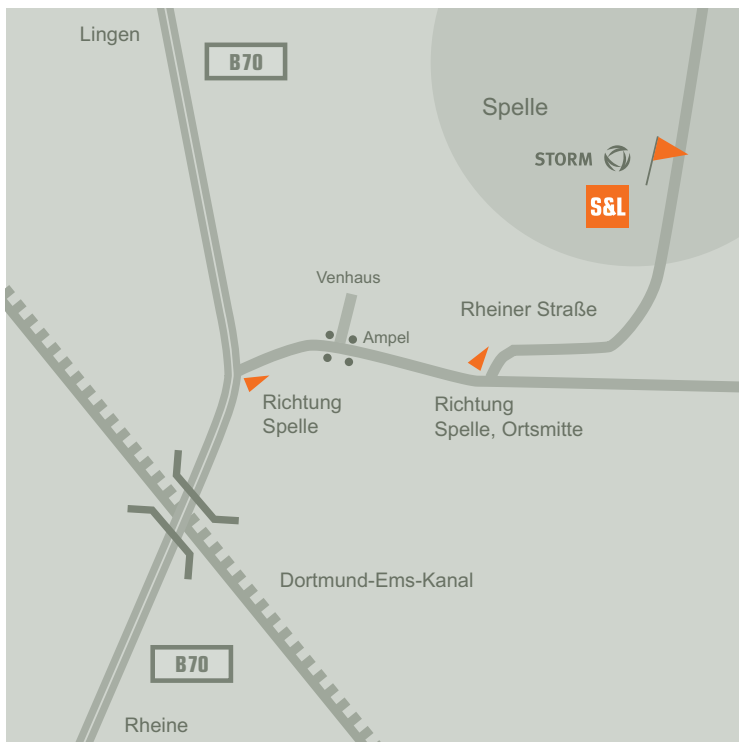

ANFAHRT

S&L Energie-Projekte GmbH
August-Storm-Straße 6
D-48480 Spelle (Germany)
Fon: +49 5977 9245-0
Email: info@sl-energie.de
www.sl-energie.de

Sie finden unsere Geschäftsräume im Gebäude der Firma A. Storm. Bitte melden Sie sich dort am Empfang.

WEGBESCHREIBUNG:

- BAB A30, Abfahrt Rheine Nord.
- Hier auf die B70 in Fahrtrichtung Lingen.
- Nach 3,0 km (direkt hinter der Brücke über den Dortmund-Ems-Kanal) die B70 verlassen und rechts abbiegen Richtung Spelle.
- Nach 2,0 km links abbiegen Richtung Spelle, Ortsmitte.
- Nach 1,3 km liegt an der linken Straßenseite die Firma Storm.
- Der Besucherparkplatz befindet sich direkt vor dem Verwaltungsgebäude.

NAVIGATIONSGERÄT

Der Haupteingang befindet sich nicht an unserer Postadresse August-Storm-Str. 6 (Hintereingang), sondern am Übergang der Rheiner Straße in die Bahnhofstraße. Wenn Sie „Bahnhofstraße“ eingeben, werden Sie die Fa. Storm kaum verfehlen.